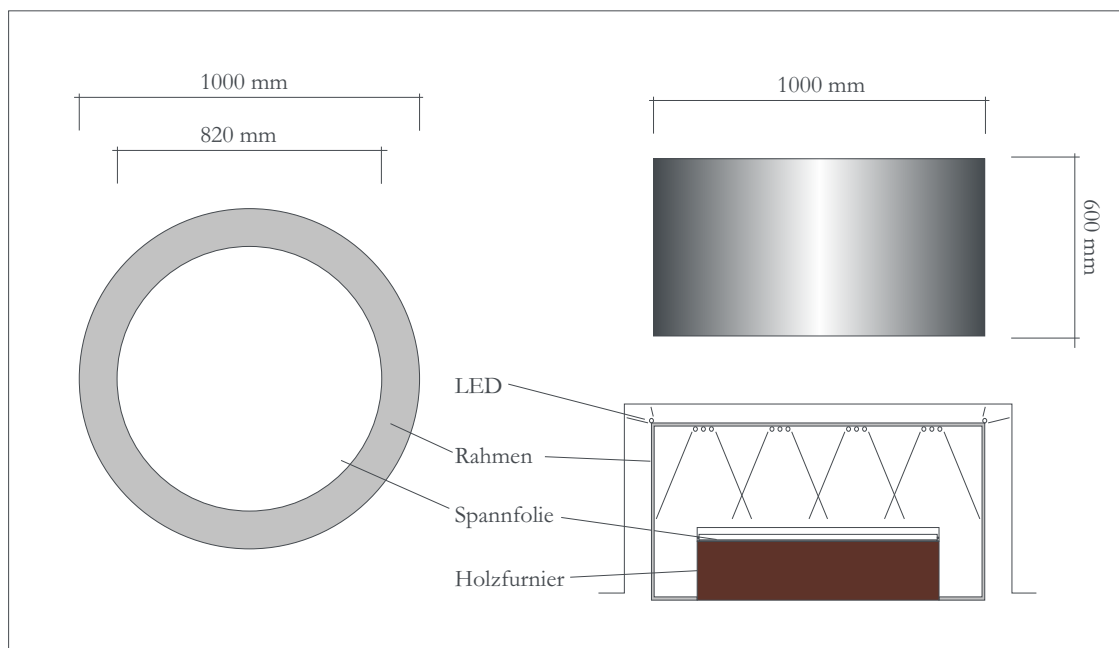

Die Lichttonnen sind aus statischen Gründen aus Aluminium gefertigt und die Oberfläche ist hochglanzlackiert. Innen wurde für die dekorative Wirkung umlaufend Holzfurnier aufgebracht. Eine spezielle Doppel-Lichtfolie, die für die elektrische Revisionierbarkeit der Lichttonnen herausnehmbar konstruiert wurde, bildet die innere Abdeckung.

### Eigenschaften

Länge x Breite x Höhe	Durchmesser von 1m bis 1,60 m, Höhe bis 0,6 m
Material	Stahlblech, Spannfolie, Holz furnier
Oberflächen	lackiert nach RAL
Leuchtmittel	T5 24 W, bis zu 10 Stück, je zur Hälfte warmweiß und kaltweiß
LEDs	Lichtfarbe 3000K, bis zu 12 Stück
Leistung pro LED	2,5 W
Gesamtleistung	bis zu 300W
Ansteuerung	ALADIN Biorhythmus Aktiv Steuerung, 1-10V in 2 Ansteuerungsgruppen
Anschluss	230V 50Hz